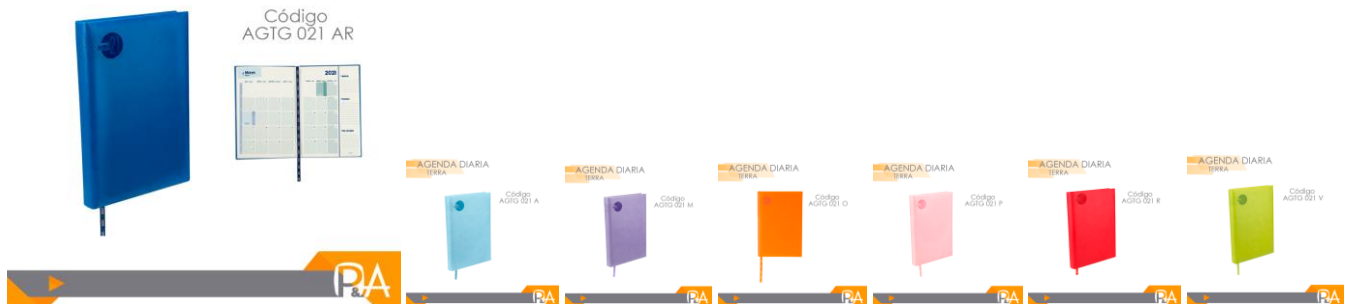

AGENDA DIARIA TERRA